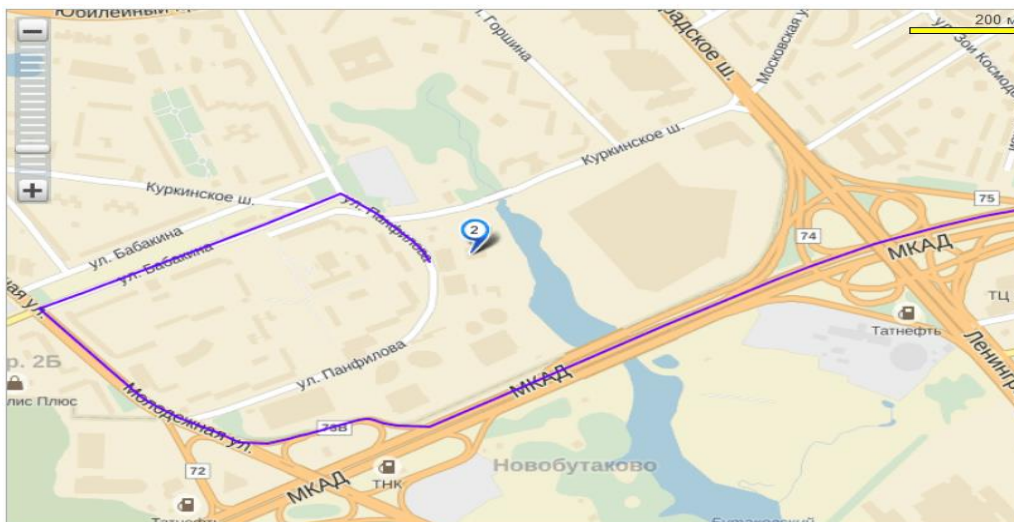

## Офис REALWOOD

Адрес : 141407, МО, 74-75 км МКАД, г. Химки, ул. Панфилова, владение 19 стр 1, 7-ой этаж

Схема инфраструктуры бизнес Парка <http://cpark.ru/business/infrastructure/>

Наш офис находится на 7-ом этаже здания под № 1.

## Схема проезда на автомобиле:

Для построения маршрута движения в навигаторе следует указать адрес г. Химки, ул. Панфилова, д. 19, стр.

- **От станции «Планерная»:** маршруты № 173, 817, маршрутное такси № 176м, 762м.
- **От станции «Речной вокзал»:** маршруты № 443, маршрутные такси № 176м, 662м (№ 443, 176м, 662м - остановка на пересечении Ленинградского шоссе и МКАД).
- **От станции «Войковская»:** маршрутное такси №309 до остановки «Бутаково»

## На корпоративном шатл-басе «Кантри Парк»:

От станции метро «Планерная» до комплекса [курсирует корпоративный шатл-бас](#). Время в пути – 5-7 минут!