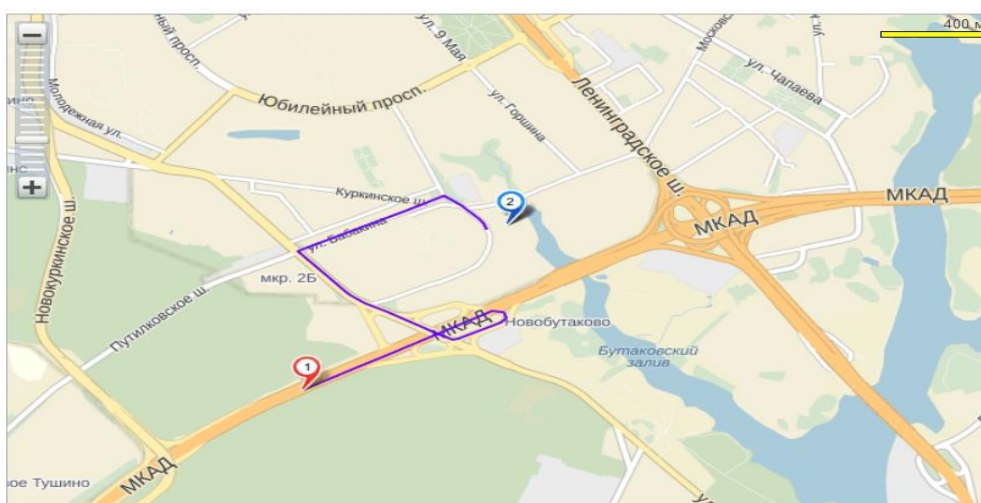

## Офис REALWOOD

Адрес : 141407, МО, 74-75 км МКАД, г. Химки, ул. Панфилова, владение 19 стр 1, 7-ой этаж

Схема инфраструктуры бизнес Парка <http://cpark.ru/business/infrastructure/>

Наш офис находится на 7-ом этаже здания под № 1.

## Схема проезда на автомобиле:

Для построения маршрута движения в навигаторе следует указать адрес г. Химки, ул. Панфилова, д. 19, стр.

- **От станции «Планерная»:** маршруты № 173, 817, маршрутное такси № 176м, 762м.
- **От станции «Речной вокзал»:** маршруты № 443, маршрутные такси № 176м, 662м (№ 443, 176м, 662м - остановка на пересечении Ленинградского шоссе и МКАД).
- **От станции «Войковская»:** маршрутное такси №309 до остановки «Бутаково»

## На корпоративном шатл-басе «Кантри Парк»:

От станции метро «Планерная» до комплекса [курсирует корпоративный шатл-бас](#). Время в пути – 5-7 минут!